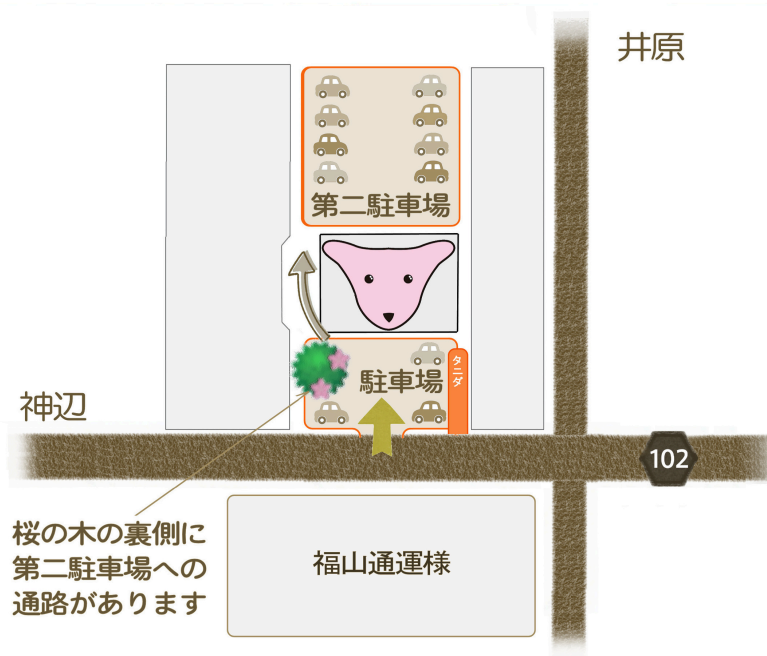

● タニダ動物病院へのアクセス

タニダ動物病院

広島県福山市神辺町下御領667-4

TEL:084-966-1119

当院は福山通運様の
大きな青い建物が目印です。

神辺、駅家方面から(国道486号線)

- ・国道486号線を東に向かい「湯ノ口」交差点を左折します。
- ・セブンイレブン様がある国分寺交差点を右折します。
- ・100mほどで、右側に福山通運様、左側が当院となります。

笠岡方面から(県道76号線)

県道76号線から北上してください。
神辺東中学校を過ぎ、県道102号との交差点を左折します。
約2km進むと、右側に福山通運様の建物が見えます。その右側が当院となります。

● 病院周辺地図(駐車場案内)

井原方面から(国道313号線)

- ・神辺方面に313号線を国分寺交差点まで直進します。
- ・セブンイレブン様がある国分寺交差点を左折します。
- ・100mほどで、右側に福山通運様、左側が当院となります。