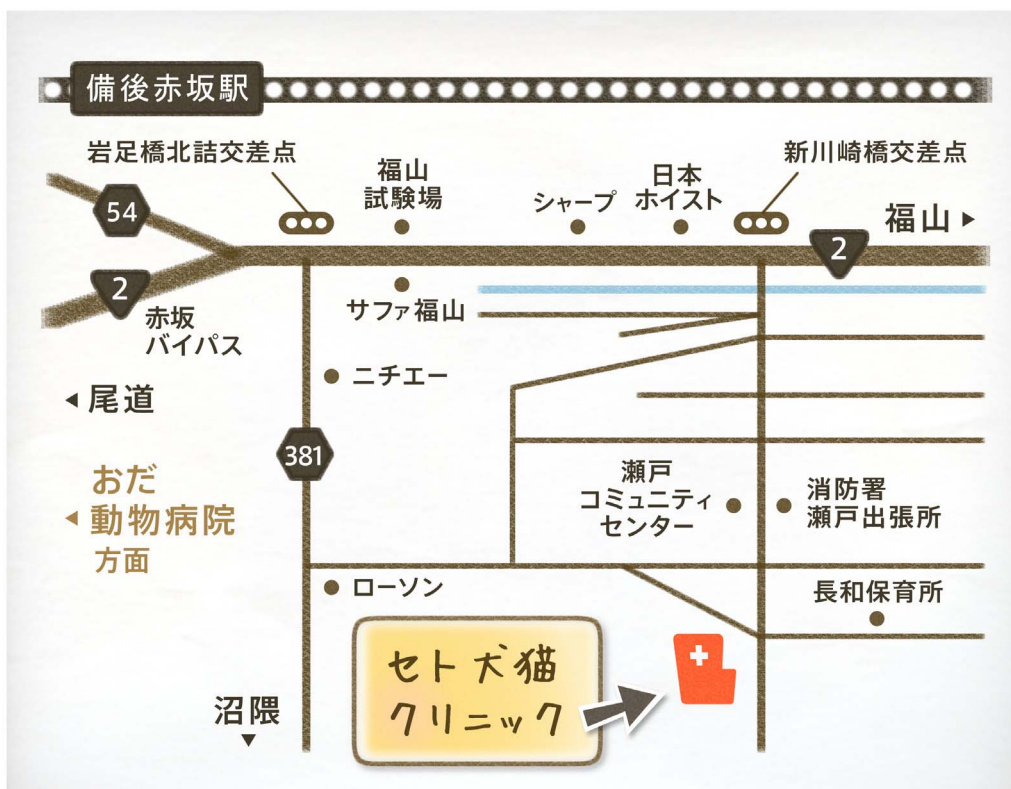

● おだ動物病院へのアクセス

おだ動物病院

広島県福山市神村町3131-1

TEL : 084-933-2130

[尾道方面からバイパスでお越しの方]
福山西インターを過ぎて「松本トンネル」「平トンネル」を出てすぐ左側へ降ります。信号を右折し直進後、突き当たりにあります。

国道2号線交差点の信号を右折して駐車場にお入りください。

[福山方面からバイパスでお越しの方]
赤坂バイパス「神村トンネル」を出てすぐ左側へ降ります。信号を左折し直進後、突き当たりにあります。

国道2号線交差点の信号を右折して駐車場にお入りください。

[旧国道2号線でお越しの方]

・尾道方面から：松永駅より約800M
福山西警察署手前、右手にあります。

・福山方面から：備後赤坂駅より約5KM
福山西警察署交差点左手にあります。

● セト犬猫クリニックへのアクセス

セト犬猫クリニック

広島県福山市瀬戸町地頭分131

TEL : 084-952-0199

[尾道・松永方面からお越しの方]
バイパス東口（国道2号線バイパスと県道54号線（旧国道2号線）の合流地点）の次の信号「岩足橋北詰の交差点」を右折し道なりに300M程直進します。左側に「ローソン」を確認したら左折してください。それから道なりに600M程直進しますと右側にあります。

[福山方面からお越しの方]
国道2号線を尾道方面に向かい、右側に「日本ホイスト」の看板が見えたら左折してください。川を越え道なりに直進し、左に消防署がある交差点の次の角右手にあります。